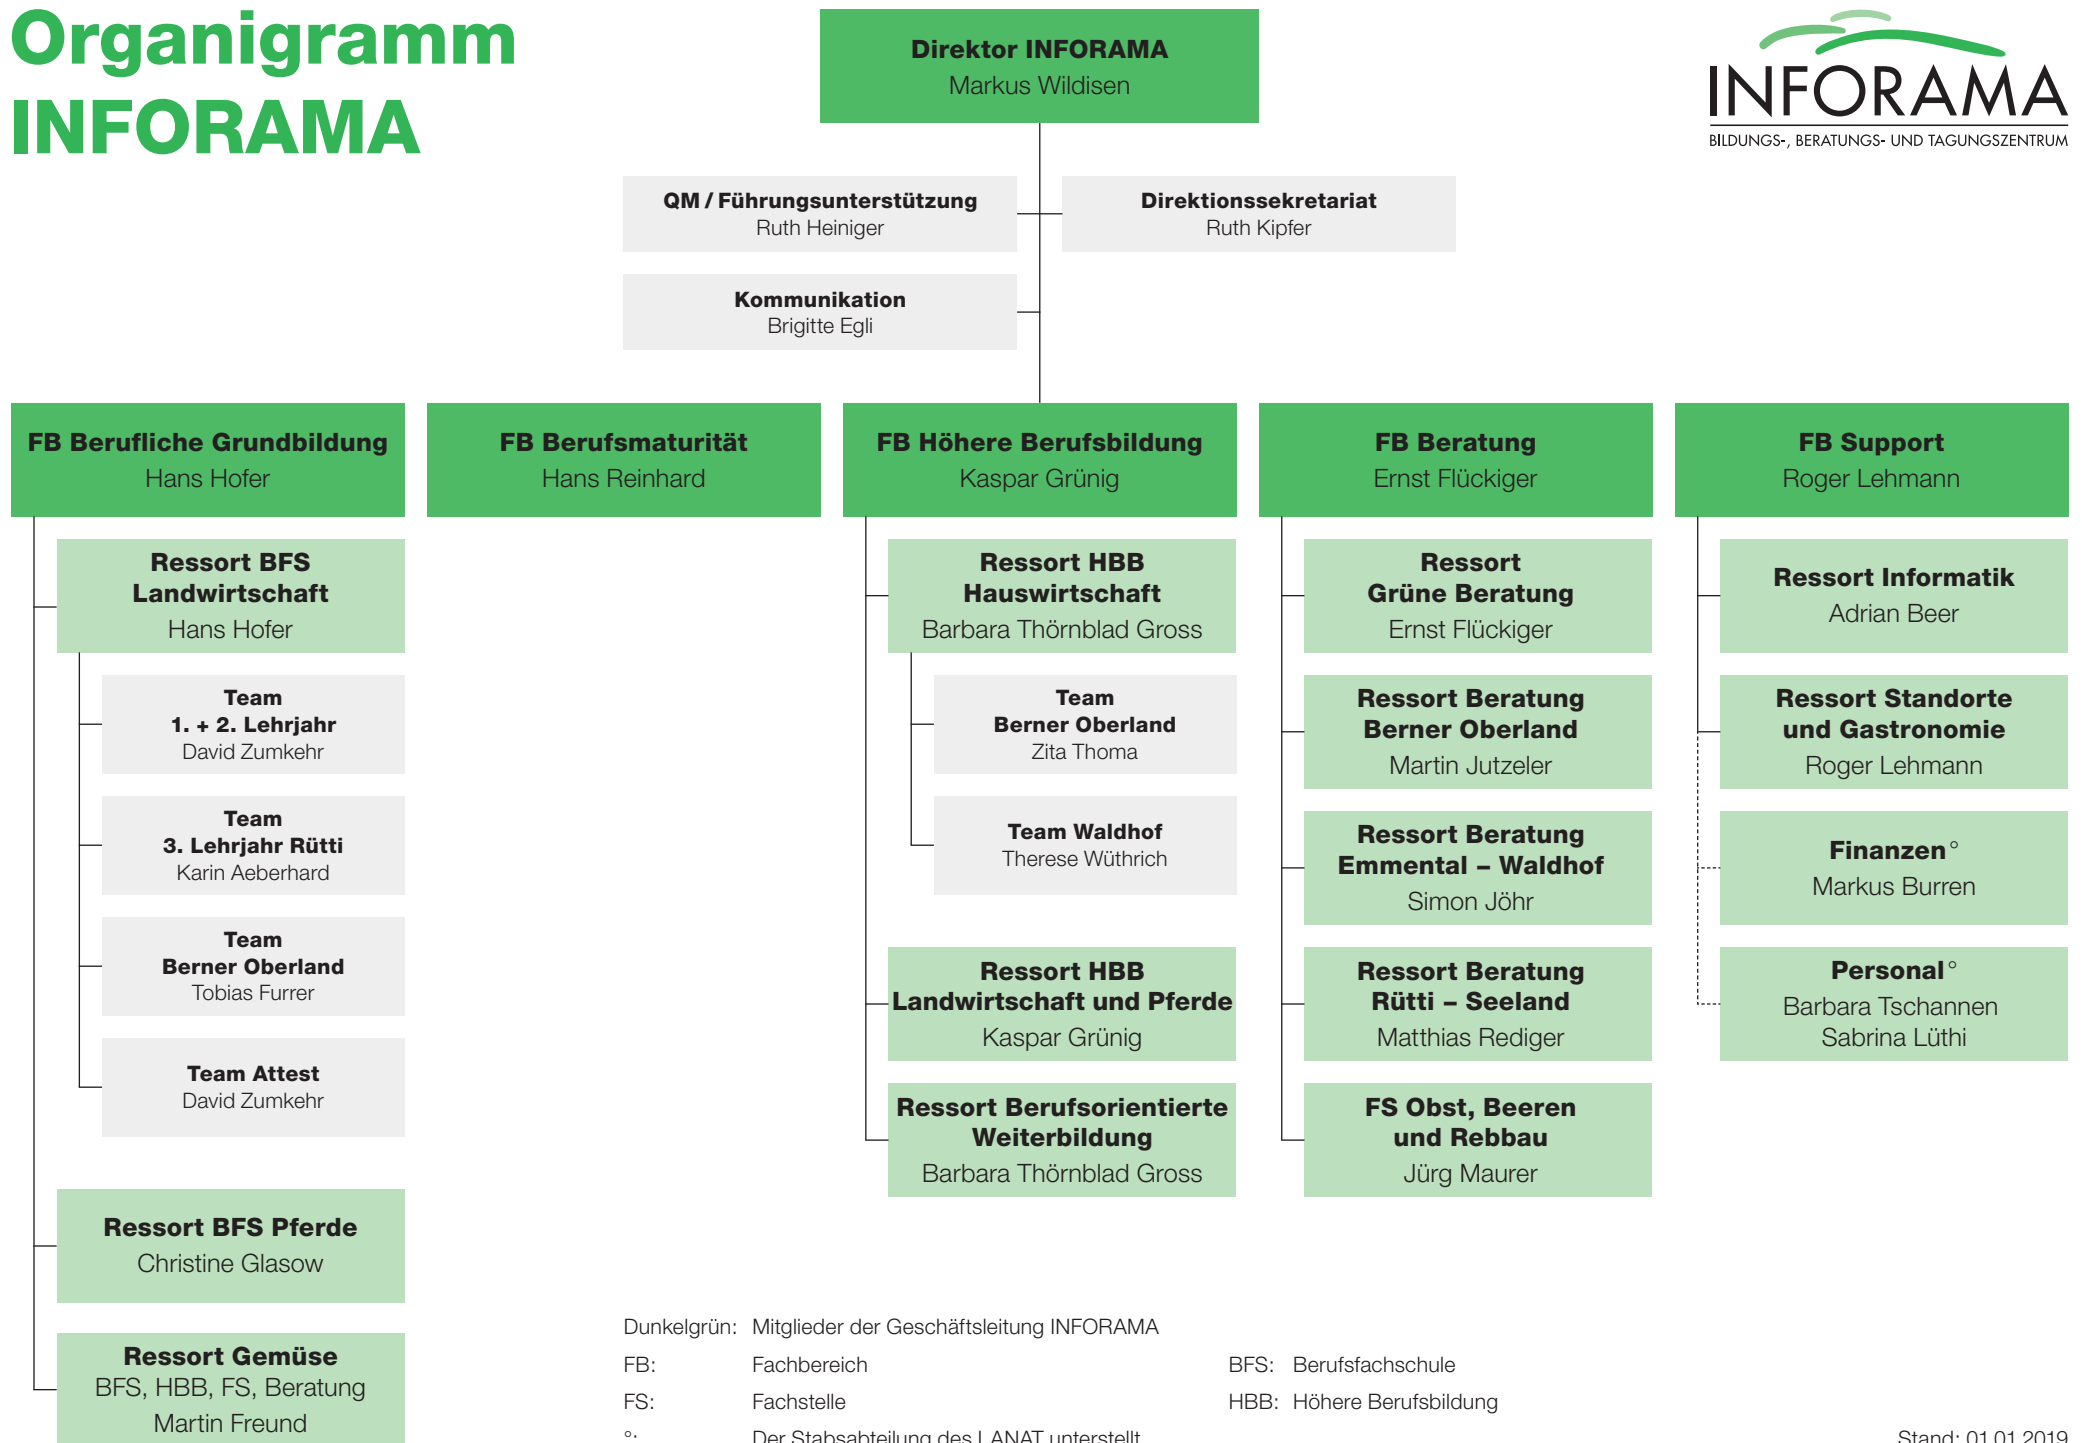

# Organigramm INFORAMA

Dunkelgrün: Mitglieder der Geschäftsleitung INFORAMA

FB: Fachbereich

FS: Fachstelle

°: Der Stabsabteilung des LANAT unterstellt

BFS: Berufsfachschule

HBB: Höhere Berufsbildung